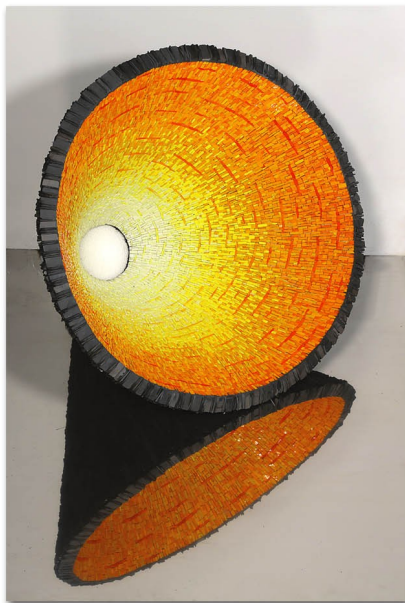

Michele Cossyro, *Buco nero Giallo*, 2015.

ANNO LI N. 252

RIVISTA FERMENTI N. 252
ANNO LI (2021)
NUMERO DA COLLEZIONE DI 518
PAGINE

dal 1971, periodico a carattere culturale, informativo di attualità e costume

Comitato di redazione: Gualberto Alvino, Nino Borsellino (in memoria), Marcello Carlino. Velio Carratoni, Gualtiero De Santi. Giovanni Fontana, Gemma Forti, Stefano Lanuzza, Francesco Muzzioli, Giorgio Patrizi
Velio Carratoni (direttore)

una copia € 26,00

nelle migliori librerie, tra cui

Altroquando di Roma (Via del Governo Vecchio, 80 – tel. 06 6879825) o tramite

Distributore LibroCo Italia (tel. 055-8229414)

in collaborazione con la Fondazione Piazzolla
www.fondazionemarinopiazzolla.it

in copertina : Michele Cossyro, *Buco nero giallo*, 2015, mosaico su acciaio specchiante, diametro cm.40-12, lunghezza cm. 50

RIVISTA FERMENTI N. 252 : Da Contemporanea: rivincita del tempo, Vero poeta, riveder le stelle, Città morta a Bloc Notes di Alvino (su Arbasino, Pedullà, Pagliarani, Crisanti etc.) a l'opera di Spatola, Magritte di Carlino, a Borsellino di B. e C. Pieri, a Calvino di Muzzioli, Carratoni a D'Amaro su Moravia, Comi, Roma e gli scrittori Celan, Pavese, La Capria, Di Biasio, a Macrì di Popescu, Mori di Fontana, al silenzio di G. Colletti, a Sciascia di Carnevali, Creatività di Milanese, a Iceberg bianco alla deriva di Rogozinski. Seguivano rubriche di musica, Arte, Recensioni, Rievocazioni, Poesia, Sicilianità, oltre a De Santi, Lenti, Guarracino, Verzieri, Piscopo, Sangiglio, Rondi, Palladini, Nocera, Mariani, Forti, Di Marca, etc. Segue inserto Fondazione Piazzolla.